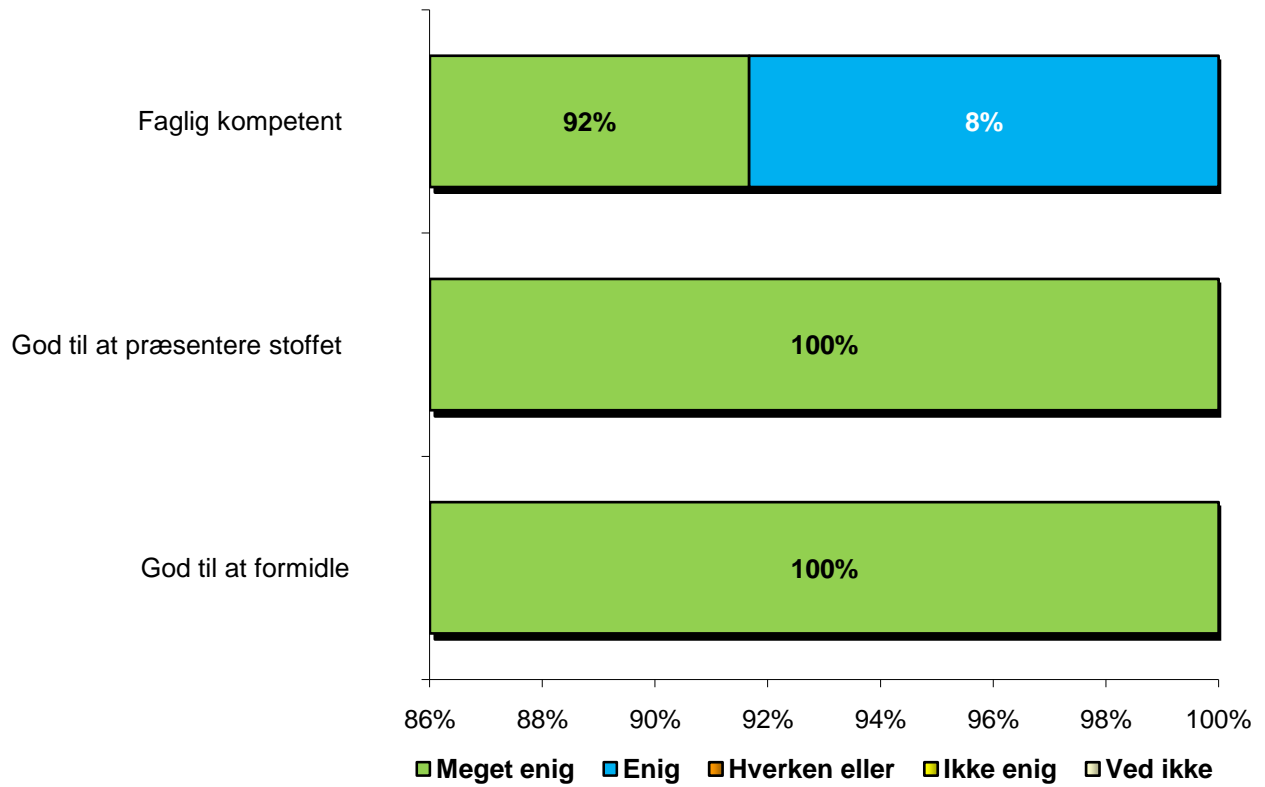

Evaluering Personale Jura oktober 2009

Angiv venligst hvor tilfreds eller utilfreds du er med følgende forhold på kurset:

Angående underviseren, hvor enig er du i følgende?

Angående det faglige og personlige udbytte af kurset, hvor enig er du i følgende?