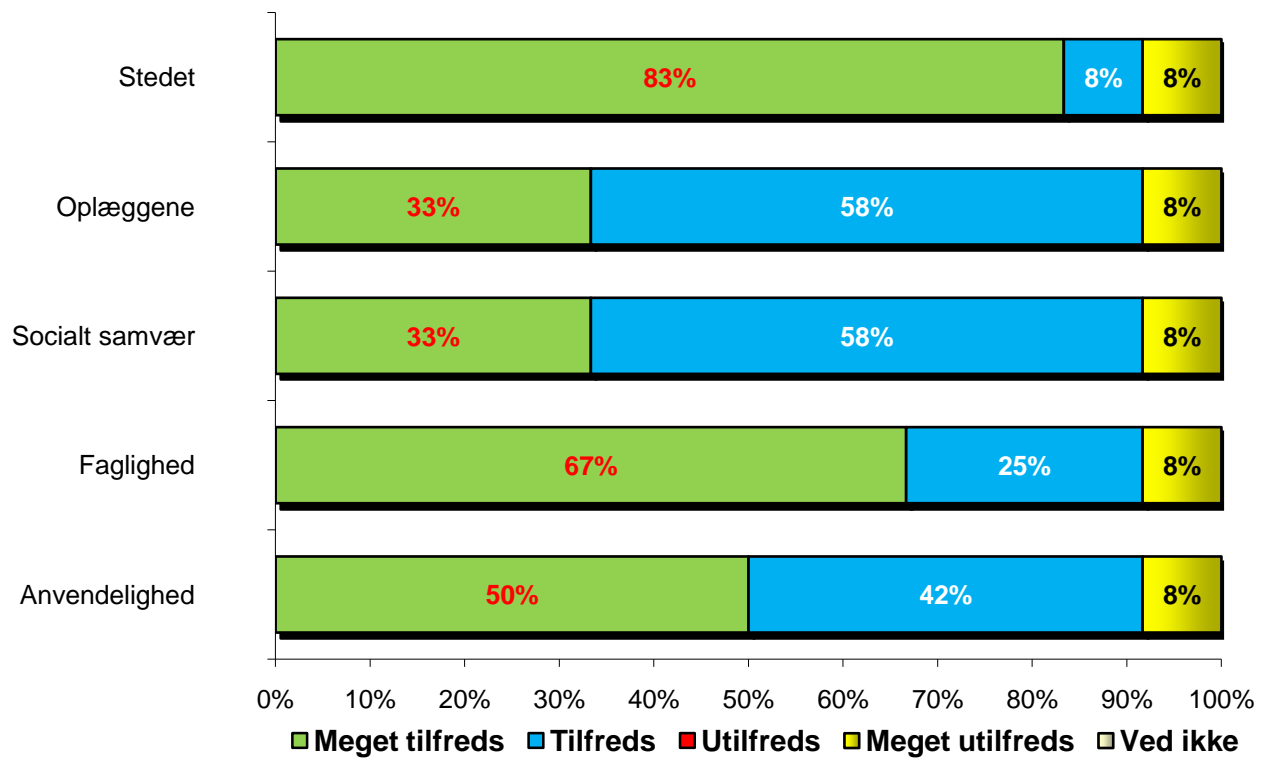

Evaluering Personale Jura oktober 2009

Angiv venligst hvor tilfreds eller utilfreds du er med følgende forhold på kurset:

Angående underviseren, hvor enig er du i følgende?

Angående det faglige og personlige udbytte af kurset, hvor enig er du i følgende?